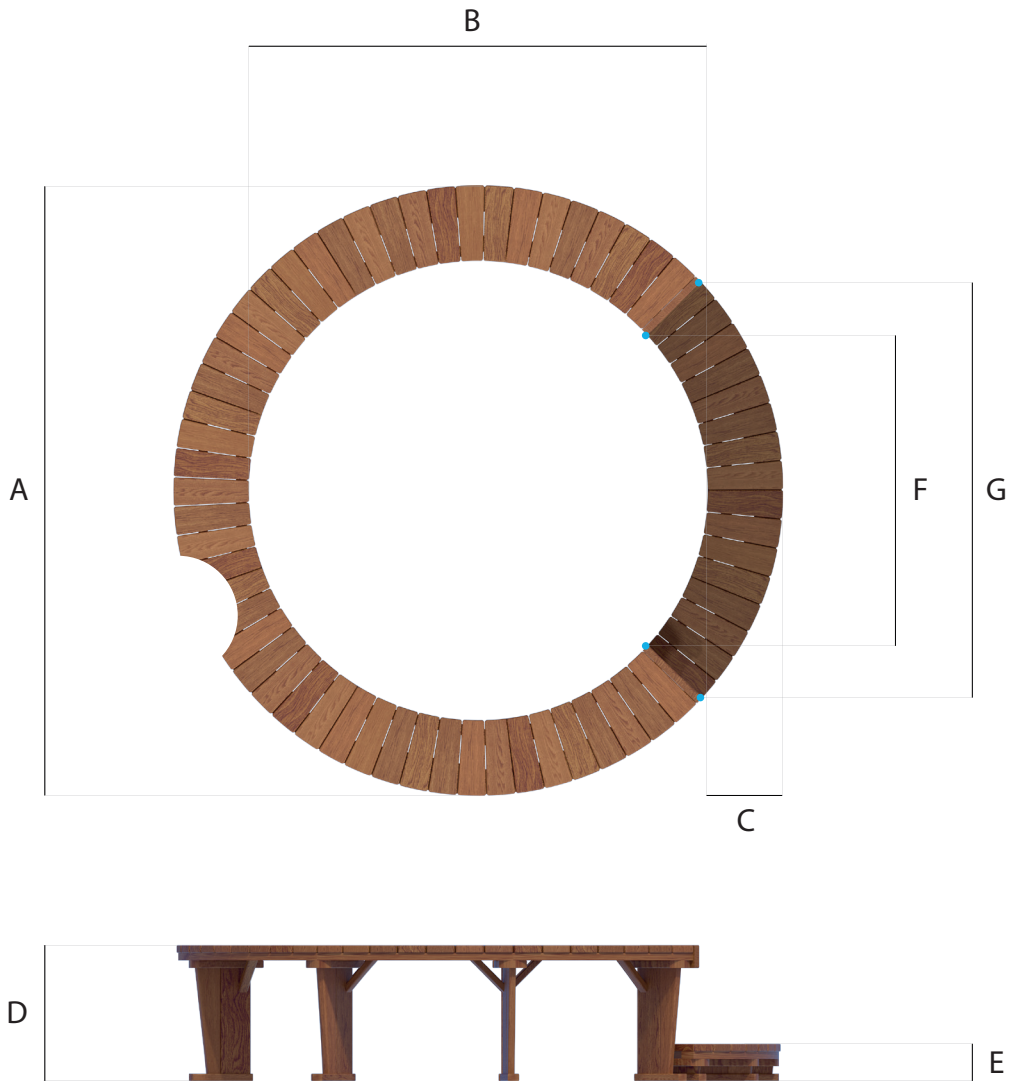

BORDO LEGNO

RESORT

- A : 268 cm.
- B : 202 cm.
- C : 33 cm.
- D : 63 cm.
- E : 16 cm.
- F : 143 cm.
- G : 188 cm.

LEGEND

- A : 248 cm.
- B : 182 cm.
- C : 33 cm.
- D : 55 cm.
- E : 16 cm.
- F : 123 cm.
- G : 178 cm.

* N.B. Le misure riportate sono indicative