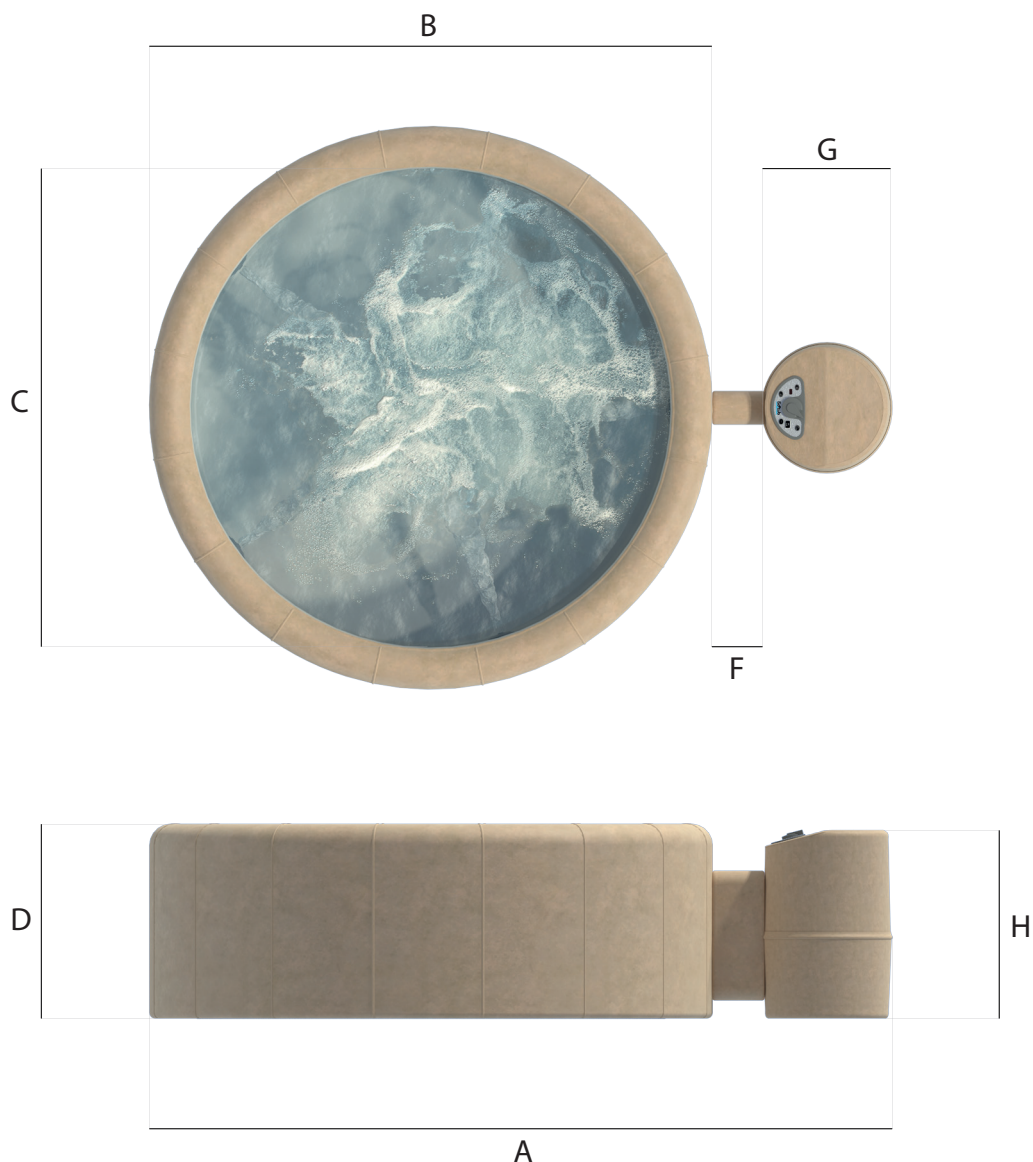

VASCHE SOFTUB

RESORT

A : 262 cm.
B : 200 cm.
C : 170 cm.
D : 69 cm.
E : spessore copertura 8 cm.
F : 14 cm.
G : 48 cm.
H : 67 cm.

LEGEND

A : 242 cm.
B : 180 cm.
C : 150 cm.
D : 61 cm.
E : spessore copertura 8 cm.
F : 14 cm.
G : 48 cm.
H : 67 cm.

SPORSTER

A : 212 cm.
B : 150 cm.
C : 130 cm.
D : 61 cm.
E : spessore copertura 8 cm.
F : 14 cm.
G : 48 cm.
H : 67 cm.

* N.B. Le misure riportate sono indicative